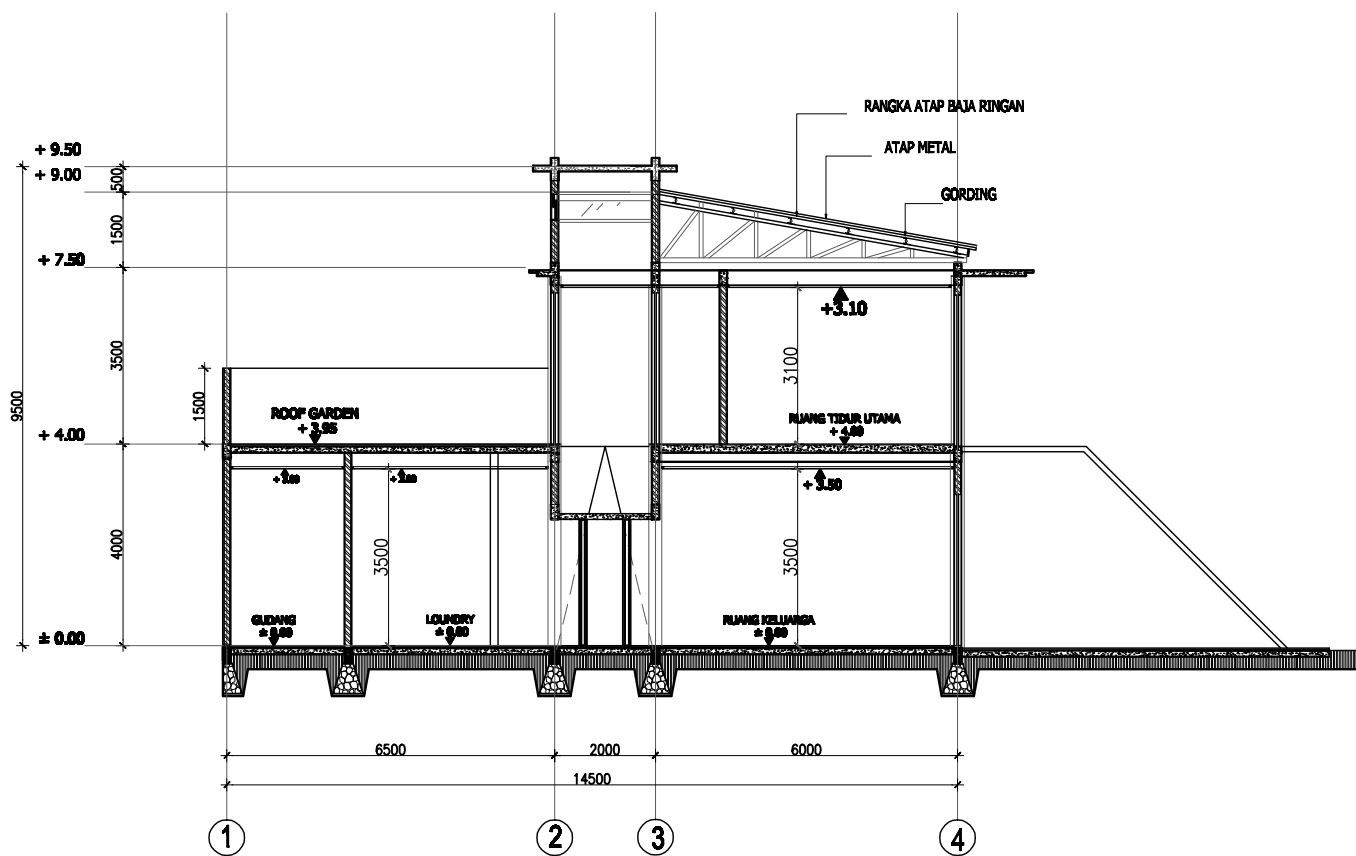

### POTONGAN A-A

SKALA 1 : 150

### POTONGAN B-B

SKALA 1 : 150

**MILSABTU**  
Arsitektur  
dengan  
Raul Renanda  
www.renanda.com

Konsep Desain Oleh : Raul Renanda  
Email : desainrenanda@yahoo.com  
Skala :   
Dipublikasikan : NOVEMBER 2009