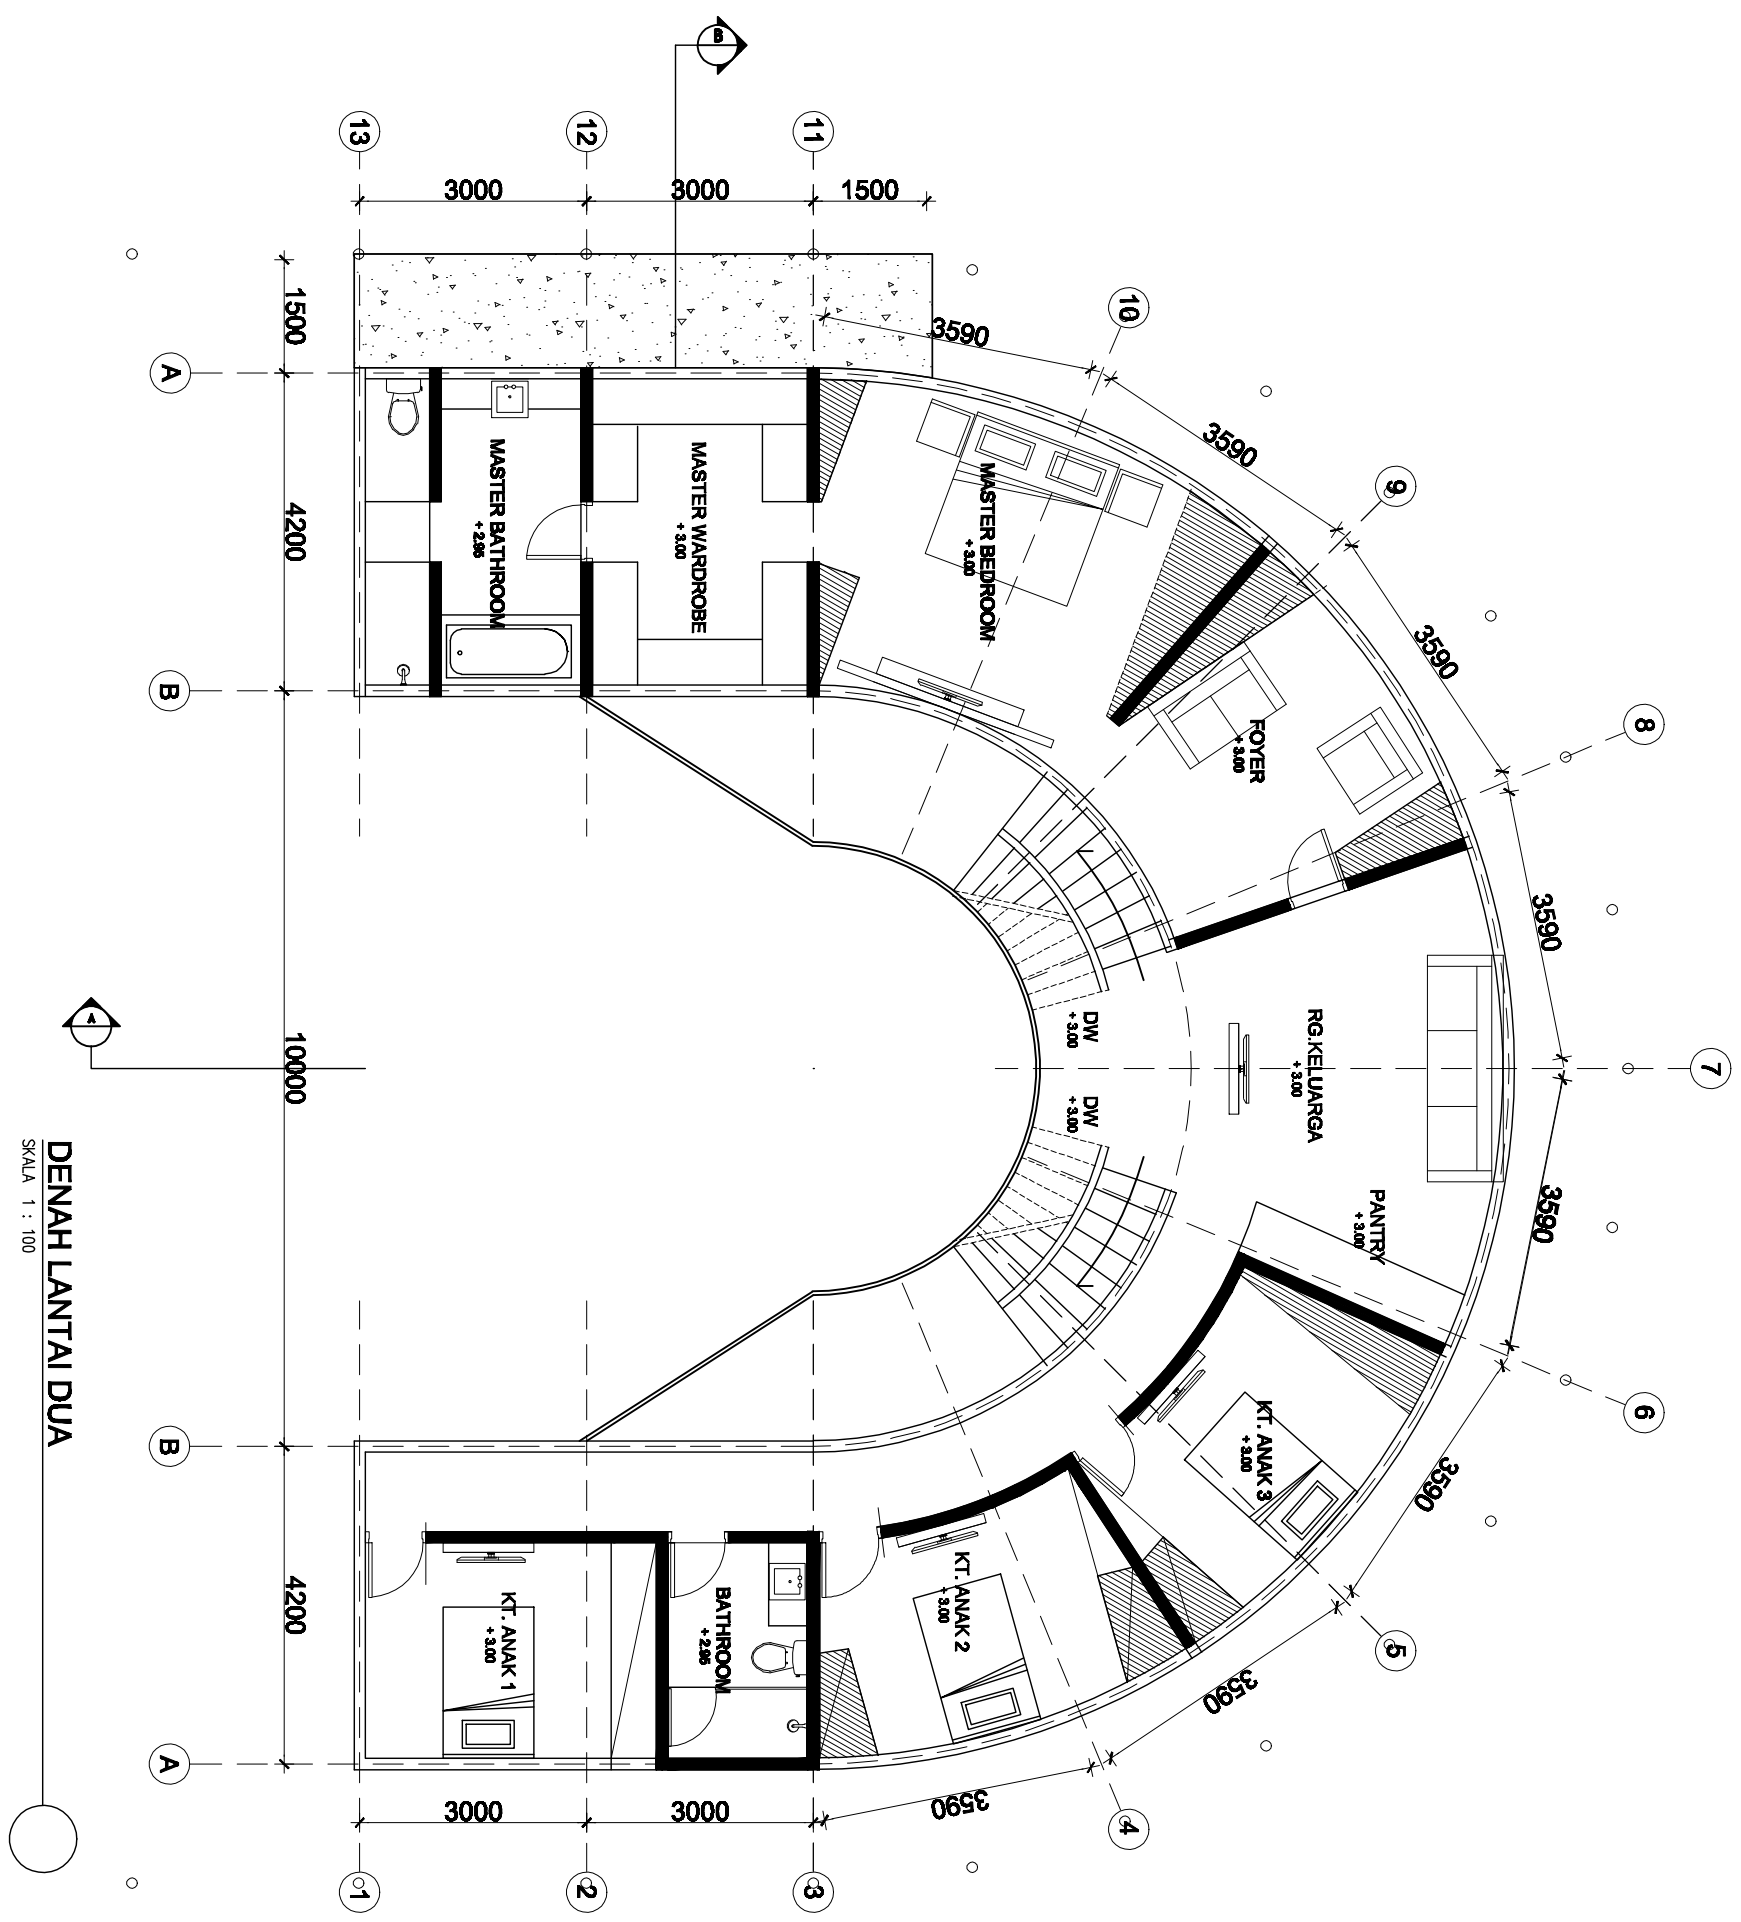

Konsep Desain Oleh : Raul Renanda
 Email : raulrenanda@yahoo.com
 Skala : 0 1m 2m 3m 4m 5m
 Dipublikasikan : MARET 2010

Pembertahan :
 - Gambar ini bukanlah gambar kerja arsitektur.
 - Pihak Media Indonesia, Raul Renanda dan pencipta gambar konsep ini tidak bertanggungjawab atas kesalahan dan kekurangan dari gambar ini.
 - Untuk mewujudkan desain ini tetap di perlukan jasa arsitek, konsultan struktur & utilitas.
 - Hak cipta bebas, anda dapat merubah gambar ini sesuai kebutuhan proyek anda.

DENAH LANTAI DUA
 SKALA 1 : 100