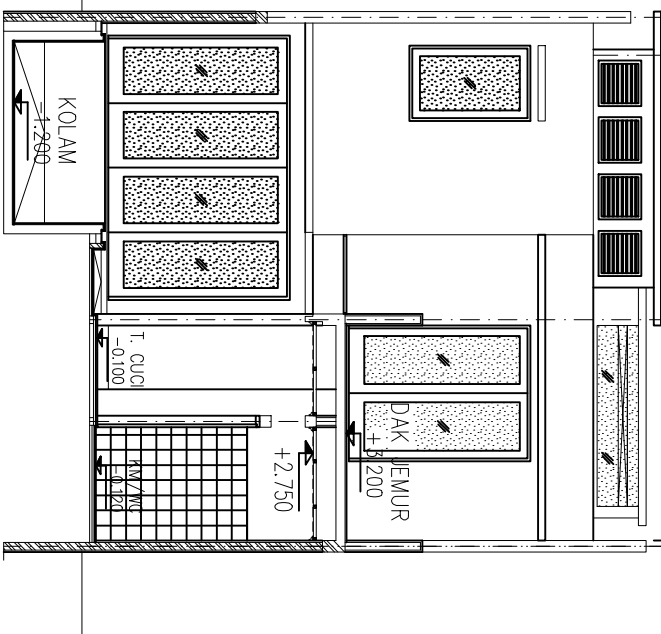

TAMPAK DEPAN

SKALA 1 : 100

TAMPAK BELAKANG POT. C-C

SKALA 1 : 100

MILSABTU
Arsitektur
dengan
Raul Renanda
www.renanda.com

Konsep Desain Oleh : SYAUQIE F.DJAMIL
Email : syauqie@designworksindonesia.biz
Skala : 
Dipublikasikan : JUNI 2009