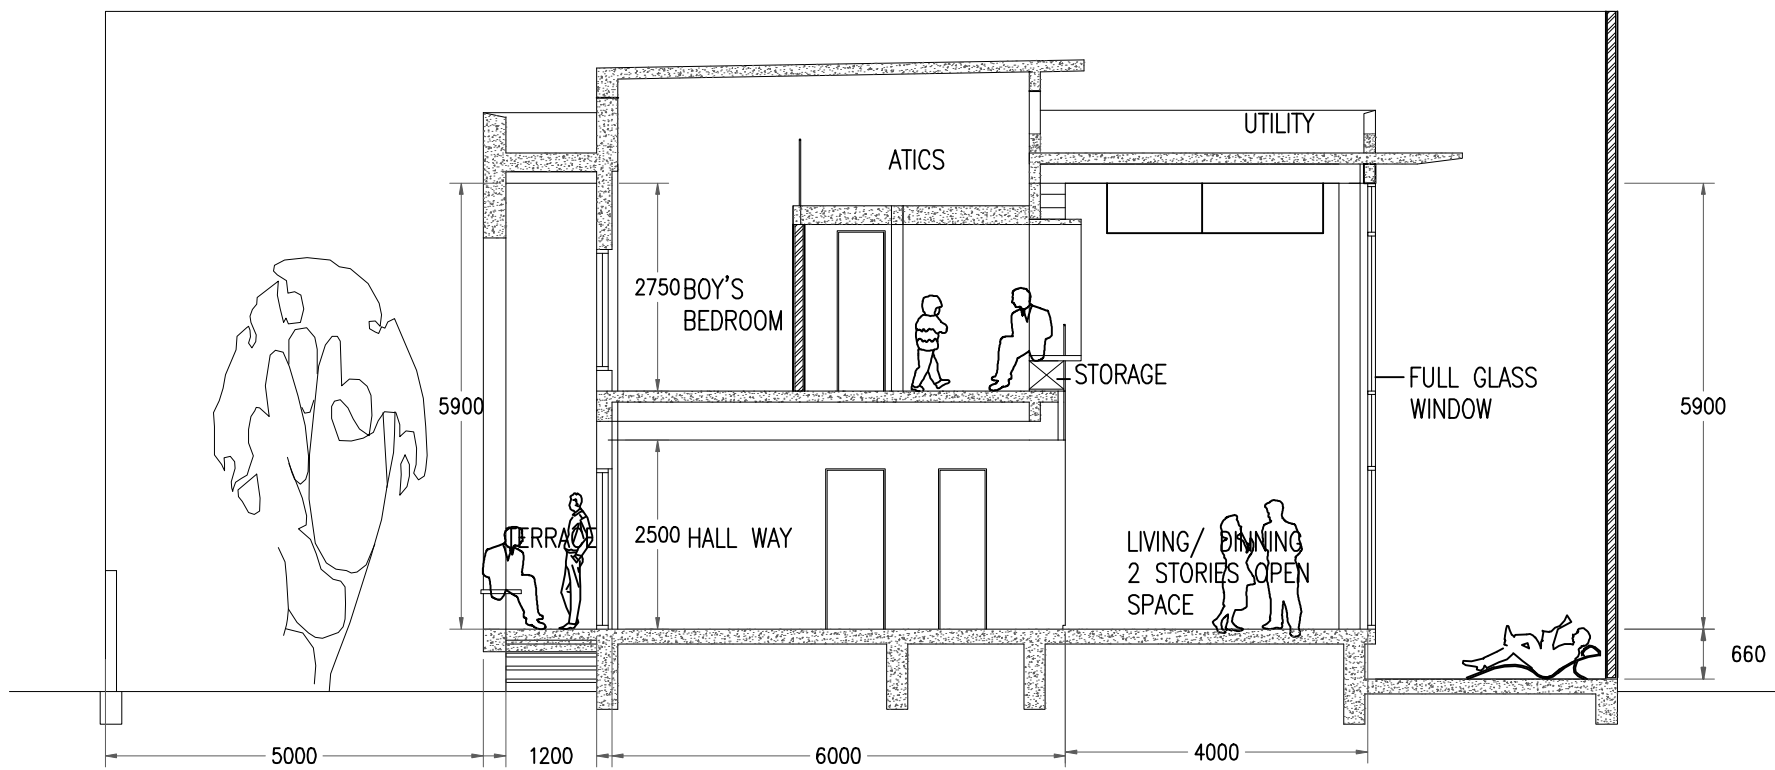

TAMPAK  
SKALA 1:100

POTONGAN  
SKALA 1:100

**MILSABTU**  
Arsitektur  
dengan  
**Raul Renanda**  
www.renanda.com

Konsep Desain Oleh: Stanley Wangsadiharja  
Email : stanley@formoperation.com  
Skala :   
Dipublikasikan : SEPTEMBER 2009