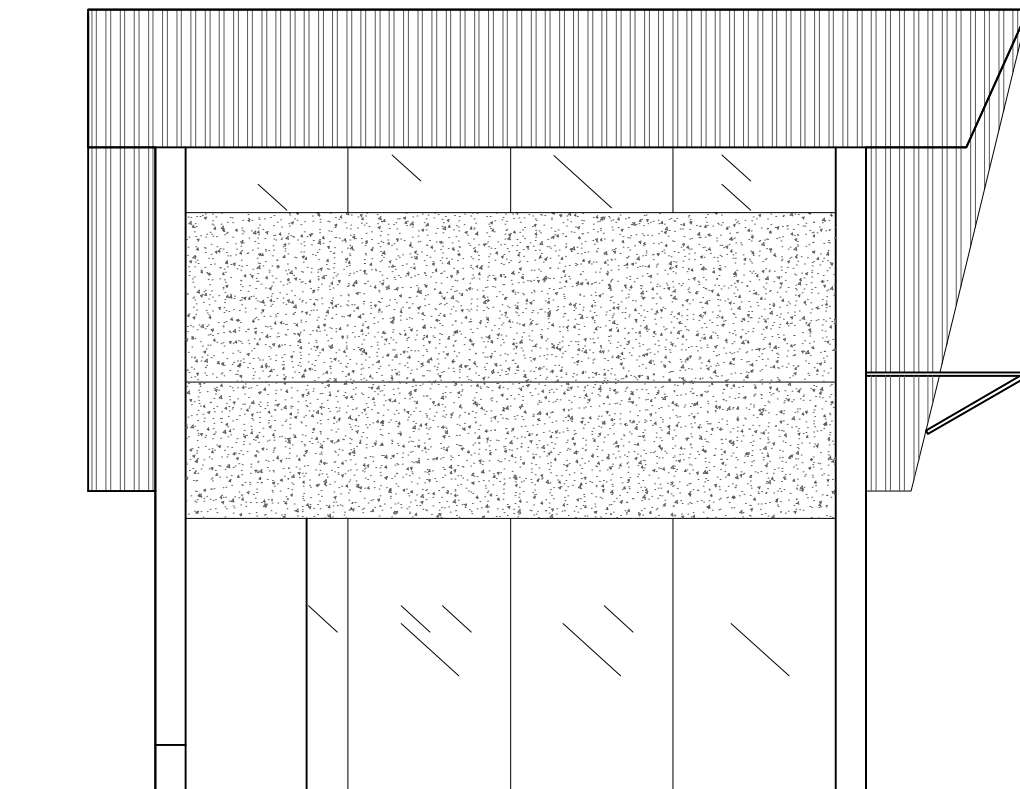

1 TAMPAK SAMPING KANAN  
SKALA 1:50

1 TAMPAK SAMPING KIRI  
SKALA 1:50

TAMPAK SAMPING KANAN & KIRI  
SKALA 1 : 50

**MILSABTU**  
Arsitektur  
dengan  
**Raul Renanda**  
www.renanda.com

Konsep Desain Oleh : Raul Renanda  
Email : desainrenanda@yahoo.com  
Skala :   
Dipublikasikan : DESEMBER 2009