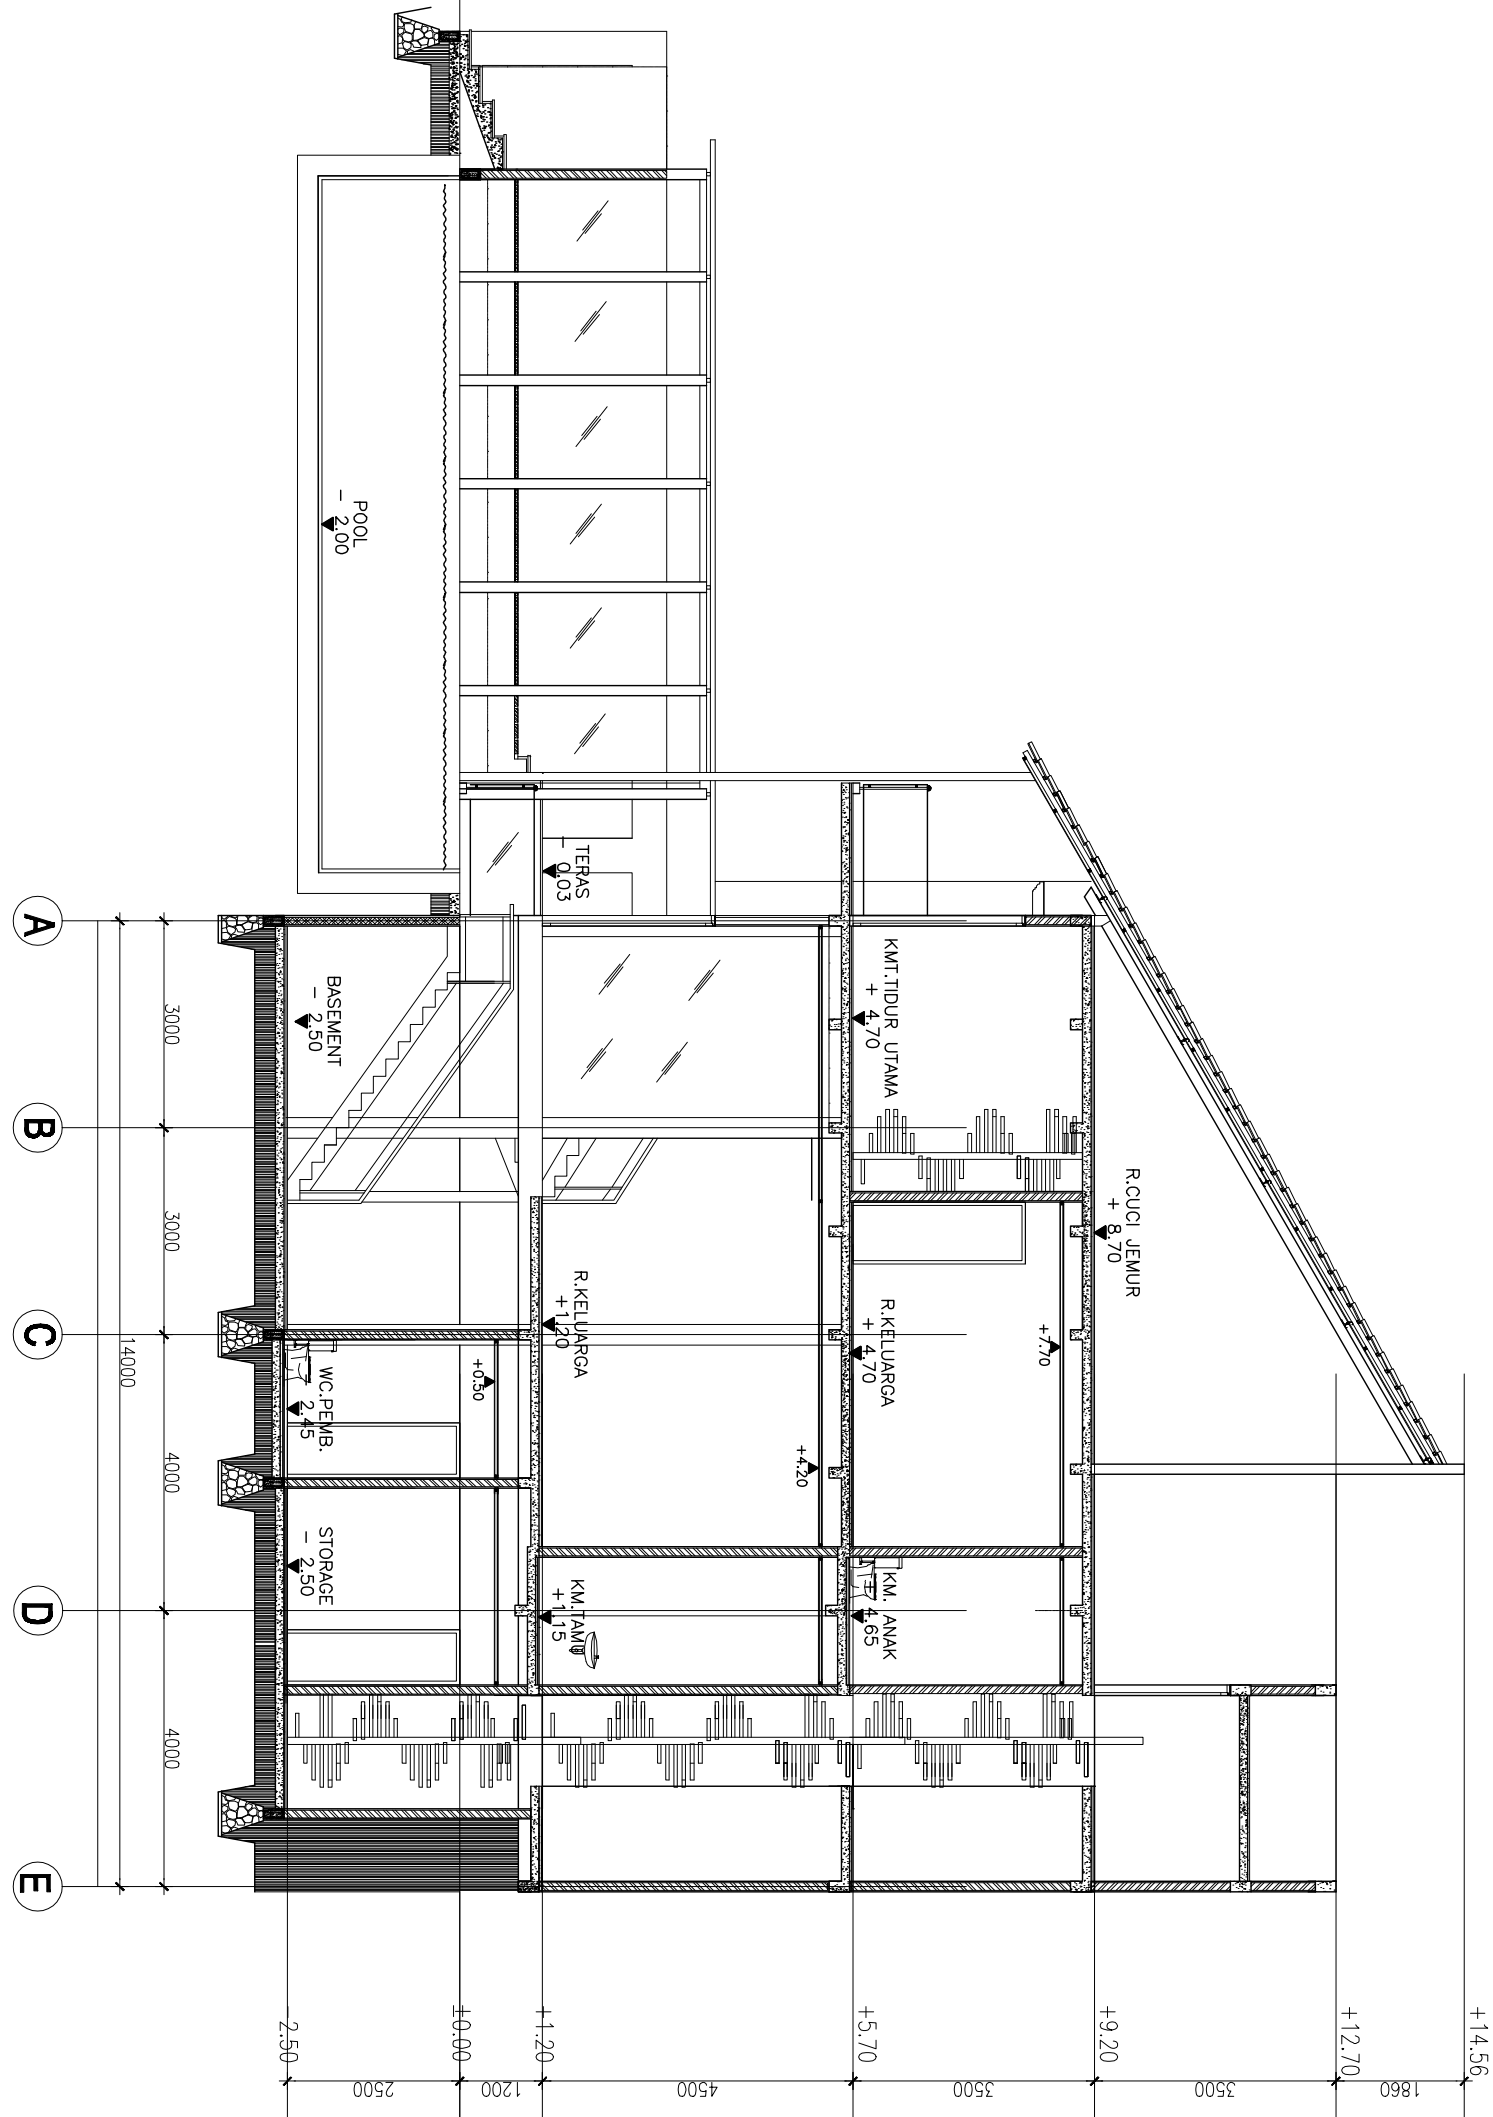

POTONGAN B

SKALA 1 : 100

MISABTU
 Arsitektur
 dengan
Raul Renanda
 www.renanda.com

Konsep Desain Oleh : Raul Renanda
 Email : raulrenanda@yahoo.com
 Skala : 
 Dipublikasikan : MEI 2010

Pemberitahuan :

- Gambar ini bukanlah gambar kerja arsitektur.
- Pihak Media Indonesia, Raul Renanda dan pencipta gambar konsep ini tidak bertanggungjawab atas kesalahan dan kekurangan dari gambar ini.
- Untuk mewujudkan desain ini tetap di perlukan jasa arsitek, konsultan struktur & utilitas.
- Hak cipta bebas, anda dapat merubah gambar ini sesuai kebutuhan proyek anda.