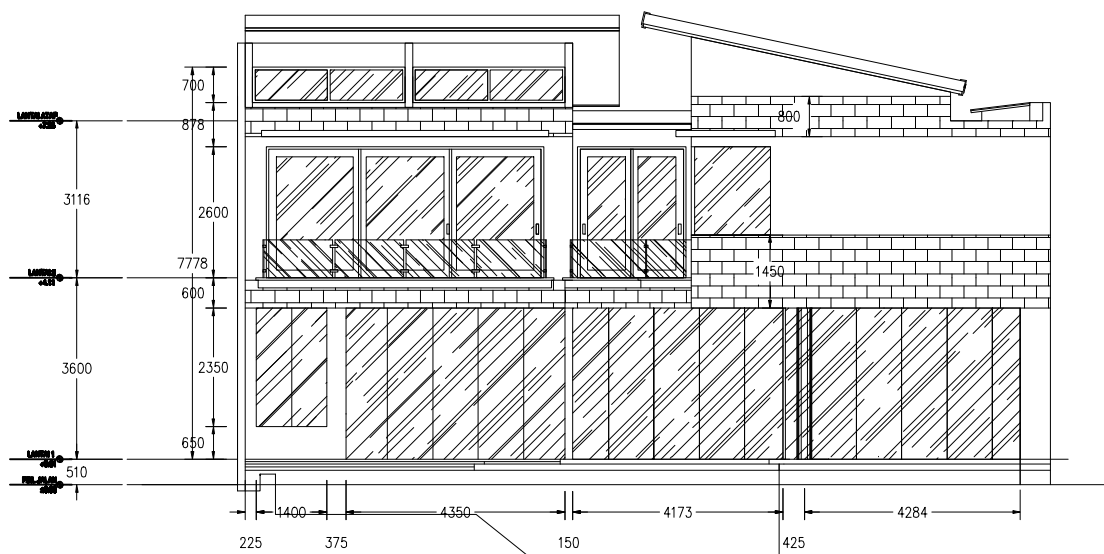

○ TAMPAK DEPAN
SKALA 1:100

○ TAMPAK BELAKANG
SKALA 1:100

MILSABTU
Arsitektur
dengan
Raul Renanda
www.renanda.com

Konsep Desain Oleh : AGUNG WAHYUTOMO
Email : grhatama@yahoo.com
Skala : 0 1m 2m 3m 4m 5m
Dipublikasikan : JULI 2009